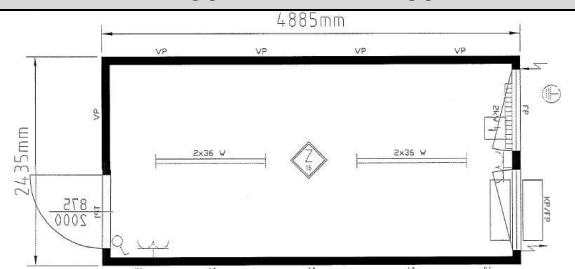

Mietpreisliste Bürocontainer

(Türen und Fenster in diversen Varianten verfügbar)

Ab 1 Mt.

Ab 6 Mt.

Ab 12 Mt.

Bürocontainer Typ 20', 6.05x2.44x2.59 m

350.--

250.--

200.--

Sonstige Ausführung gemäss unserer technischen Beschreibung, welche wir Ihnen auf Wunsch gerne zusenden.

Bürocontainer Typ 20', 6.05x2.44x2.59 m
In 2 Räume aufgeteilt

400.--

300.--

250.--

Sonstige Ausführung gemäss unserer technischen Beschreibung, welche wir Ihnen auf Wunsch gerne zusenden.

Bürocontainer Typ 16', 4.88x2.44x2.59 m

330.--

230.--

180.--

Sonstige Ausführung gemäss unserer technischen Beschreibung, welche wir Ihnen auf Wunsch gerne zusenden.

Bürocontainer Typ 10', 3.00x2.44x2.59 m