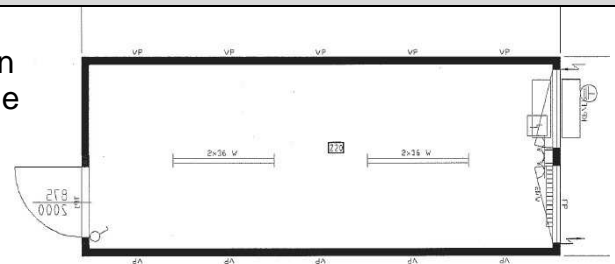

Mietpreisliste Bürocontainer

(Türen und Fenster in diversen Varianten verfügbar)

Ab 1 Mt.

Ab 6 Mt.

Ab 12 Mt.

Bürocontainer Typ 20', 6.05x2.44x2.59 m

350.--

250.--

200.--

Sonstige Ausführung gemäss unserer technischen Beschreibung, welche wir Ihnen auf Wunsch gerne zusenden.

Bürocontainer Typ 20', 6.05x2.44x2.59 m
In 2 Räume aufgeteilt

400.--

300.--

250.--

Sonstige Ausführung gemäss unserer technischen Beschreibung, welche wir Ihnen auf Wunsch gerne zusenden.

Bürocontainer Typ 16', 4.88x2.44x2.59 m

330.--

230.--

180.--

Sonstige Ausführung gemäss unserer technischen Beschreibung, welche wir Ihnen auf Wunsch gerne zusenden.

Bürocontainer Typ 10', 3.00x2.44x2.59 m