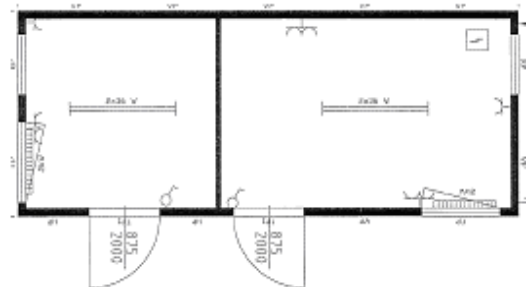

Mietpreisliste Bürocontainer

(Türen und Fenster in diversen Varianten verfügbar)

Ab 1 Mt.

Ab 6 Mt.

Ab 12 Mt.

Bürocontainer Typ 20', 6.05x2.44x2.59 m

350.--

250.--

200.--

Sonstige Ausführung gemäss unserer technischen Beschreibung, welche wir Ihnen auf Wunsch gerne zusenden.

Bürocontainer Typ 20', 6.05x2.44x2.59 m
In 2 Räume aufgeteilt

400.--

300.--

250.--

Sonstige Ausführung gemäss unserer technischen Beschreibung, welche wir Ihnen auf Wunsch gerne zusenden.

Bürocontainer Typ 16', 4.88x2.44x2.59 m

330.--

230.--

180.--

Sonstige Ausführung gemäss unserer technischen Beschreibung, welche wir Ihnen auf Wunsch gerne zusenden.

Bürocontainer Typ 10', 3.00x2.44x2.59 m