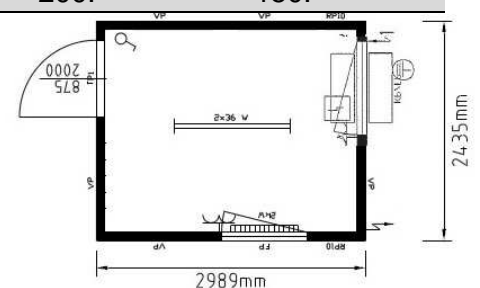

Bürocontainer Typ 10', 3.00x2.44x2.59 m

300.--

200.--

150.--

Sonstige Ausführung gemäss unserer technischen Beschreibung, welche wir Ihnen auf Wunsch gerne zusenden.