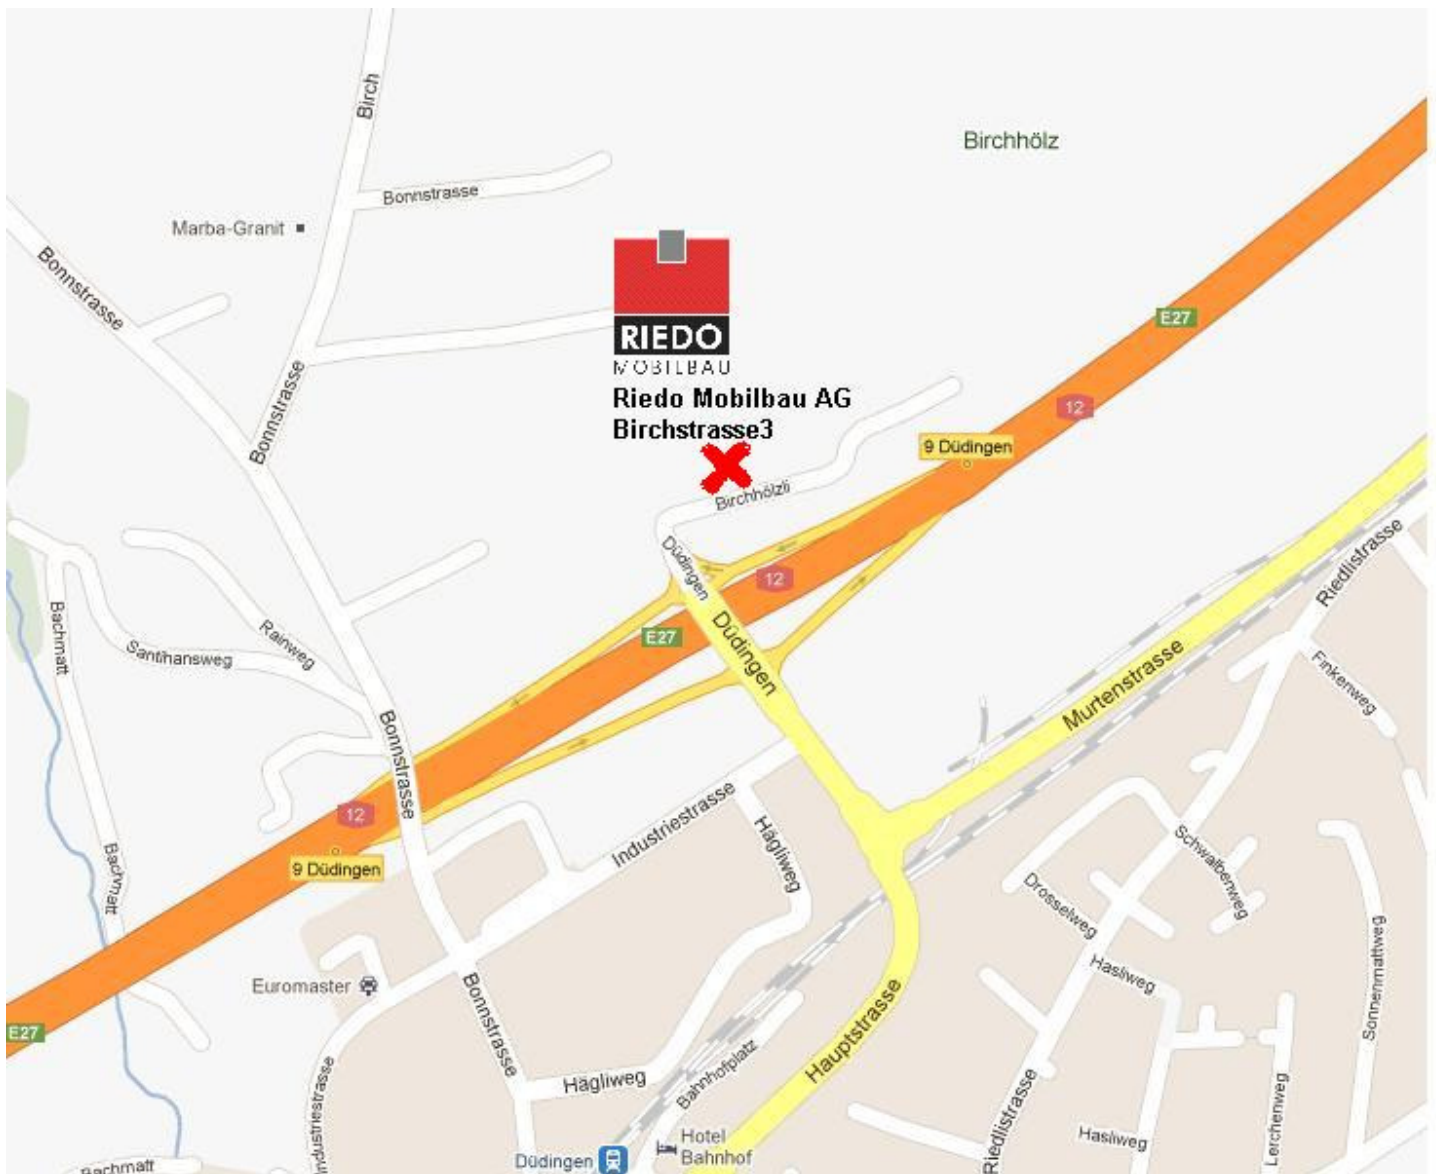

## Anfahrtsplan:

Von Fahrtrichtung **Bern nach Düdingen**: Nach Autobahnausfahrt rechts abbiegen!  
Von Fahrtrichtung **Fribourg nach Düdingen**: Nach Autobahnausfahrt links abbiegen!

**Riedo Mobilbau AG**  
Birchstrasse 3  
3186 Düdingen