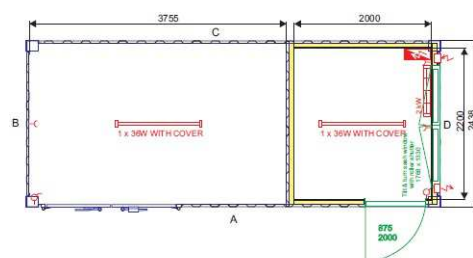

1x Kühlschrank, 1x Kochherd, 1x Backofen, 1x Becken mit Batterie, 1x Boiler, 1x Abdeckung, 1x Möbel (2 Tablar) und Schublade

Kassacontainer Typ 10', 2.99x2.44x2.60 m	400.--	330.--	280.--
------------------------------------------	--------	--------	--------

2x Kassenschalter, 1x Fenster normal,

Sonstige Ausführung gemäss unserer technischen Beschreibung, welche wir Ihnen auf Wunsch gerne zusenden.

Kombicontainer Typ 20', 6.05x2.44x2.60 m	400.--	300.--	250.--
------------------------------------------	--------	--------	--------

Basis aufgebaut auf Stahlcontainer vollverschweisst 1/3 Bürocontainer mit Isolierung, 2/3 Lagercontainer ohne Isolierung, Längsseitige Doppelflügeltüre 2000x2000 mm, massiv Typ Lagercontainer, längsseitige Bürotüre 875x2000 mm, 1 PVC-Doppelfenster 1768x1330 mm, 1 E-Heizung inkl. Elektroinstallation

Lagercont. Typ 20' OPEN-SIDE 6.05x2.44x2.60 m	350.--	300.--	290.--
-----------------------------------------------	--------	--------	--------

Lagercontainer OPEN-SIDE Öffnung längsseitig + Doppelflügeltüre kurzzeitig
 Lagercontainer OPEN-SIDE Öffnung längsseitig + Servicetüre 875x2000 mm kurzzeitig