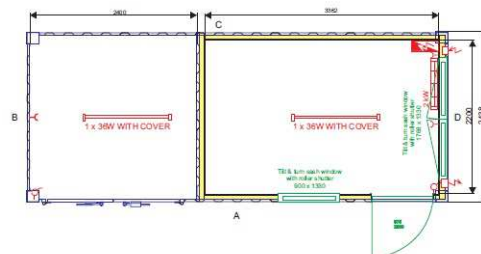

2x Kassenschalter, 1x Fenster normal,

Sonstige Ausführung gemäss unserer technischen Beschreibung, welche wir Ihnen auf Wunsch gerne zusenden.

Kombicontainer Typ 20', 6.05x2.44x2.60 m	400.--	300.--	250.--
------------------------------------------	--------	--------	--------

Basis aufgebaut auf Stahlcontainer vollverschweisst 1/3 Bürocontainer mit Isolierung, 2/3 Lagercontainer ohne Isolierung, Längsseitige Doppelflügeltüre 2000x2000 mm, massiv Typ Lagercontainer, längsseitige Bürotüre 875x2000 mm, 1 PVC-Doppelfenster 1768x1330 mm, 1 E-Heizung inkl. Elektroinstallation

Basis aufgebaut auf Stahlcontainer vollverschweisst
 2/3 Bürocontainer mit Isolierung, 1/3 Lagercontainer
 ohne Isolierung, Längsseitige Doppelflügeltüre
 2000x2000 mm, massiv Typ Lagercontainer,
 Längsseitige Bürotüre 875x2000 mm,
 1 PVC-Doppelfenster 1768x1330 mm, 1 PVC-
 Einzelfenster 900x1330 mm, 1 E-Heizung
 inkl. Elektroinstallation

Lagercont. Typ 20' OPEN-SIDE 6.05x2.44x2.60 m	350.--	300.--	290.--
-----------------------------------------------	--------	--------	--------

Lagercontainer OPEN-SIDE Öffnung längsseitig + Doppelflügeltüre kurzzeitig
 Lagercontainer OPEN-SIDE Öffnung längsseitig + Servicetüre 875x2000 mm kurzzeitig