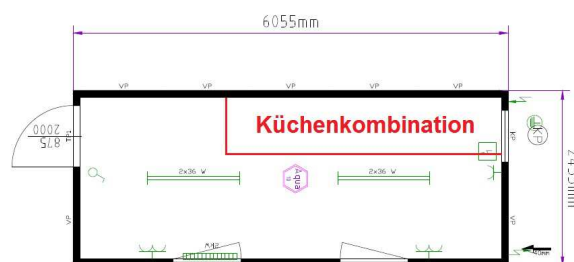

1x Kühlschrank, 1x Kochherd, 1x Backofen, 1x Becken mit Batterie, 1x Boiler, 1x Abdeckung, 1x Möbel (2 Tablar) und Schublade

Kassacontainer Typ 10', 2.99x2.44x2.60 m	400.--	330.--	280.--
------------------------------------------	--------	--------	--------

2x Kassenschalter, 1x Fenster normal,

Sonstige Ausführung gemäss unserer technischen Beschreibung, welche wir Ihnen auf Wunsch gerne zusenden.

Kombicontainer Typ 20', 6.05x2.44x2.60 m	400.--	300.--	250.--
------------------------------------------	--------	--------	--------

Basis aufgebaut auf Stahlcontainer vollverschweisst 1/3 Bürocontainer mit Isolierung, 2/3 Lagercontainer ohne Isolierung, Längsseitige Doppelflügeltüre 2000x2000 mm, massiv Typ Lagercontainer, längsseitige Bürotüre 875x2000 mm, 1 PVC-Doppelfenster 1768x1330 mm, 1 E-Heizung inkl. Elektroinstallation

Lagercont. Typ 20' OPEN-SIDE 6.05x2.44x2.60 m	350.--	300.--	290.--
-----------------------------------------------	--------	--------	--------

Lagercontainer OPEN-SIDE Öffnung längsseitig + Doppelflügeltüre kurzzeitig
 Lagercontainer OPEN-SIDE Öffnung längsseitig + Servicetüre 875x2000 mm kurzzeitig