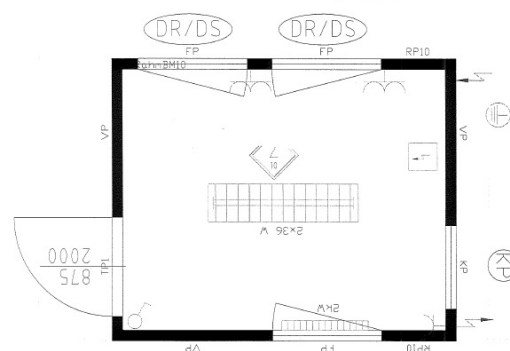

1x Kühlschrank, 1x Kochherd, 1x Backofen, 1x Becken mit Batterie, 1x Boiler, 1x Abdeckung, 1x Möbel (2 Tablar) und Schublade

Kassacontainer Typ 10', 2.99x2.44x2.60 m	400.--	330.--	280.--
------------------------------------------	--------	--------	--------

2x Kassenschalter, 1x Fenster normal,

Sonstige Ausführung gemäss unserer technischen Beschreibung, welche wir Ihnen auf Wunsch gerne zusenden.

Kombicontainer Typ 20', 6.05x2.44x2.60 m	400.--	300.--	250.--
------------------------------------------	--------	--------	--------

Basis aufgebaut auf Stahlcontainer vollverschweisst 1/3 Bürocontainer mit Isolierung, 2/3 Lagercontainer ohne Isolierung, Längsseitige Doppelflügeltüre 2000x2000 mm, massiv Typ Lagercontainer, längsseitige Bürotüre 875x2000 mm, 1 PVC-Doppelfenster 1768x1330 mm, 1 E-Heizung inkl. Elektroinstallation

Lagercont. Typ 20' OPEN-SIDE 6.05x2.44x2.60 m	350.--	300.--	290.--
-----------------------------------------------	--------	--------	--------

Lagercontainer OPEN-SIDE Öffnung längsseitig + Doppelflügeltüre kurzzeitig
 Lagercontainer OPEN-SIDE Öffnung längsseitig + Servicetüre 875x2000 mm kurzzeitig